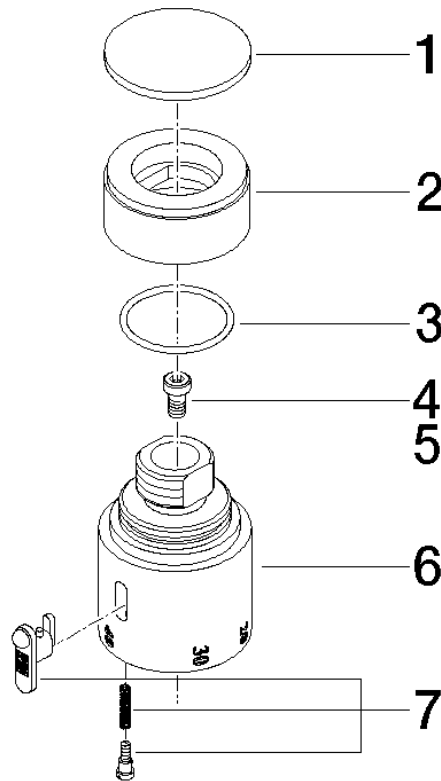

11 420 220

	Platinato	11 420 220-08
	Cromato	11 420 220-00
	Platinato spazzolato	11 420 220-06
	Ottone (Oro 23k)	11 420 220-09

Manopola graduata - Platinato

MADISON

11 420 220

11 420 220

11 420 220

Parts for other finishes can be found here: Cromato

Elenco delle parti di ricambio

N.	Codice articolo	Denominazione	Quantità necessaria	Tempo di produzione
3	09 14 10 040 90	guarnizione	1	2
4	90 30 30 027 00 90	vite	1	2
5	09 30 33 004 90	vite	1	2
7	90 21 33 020 00 90	manopola	1	2